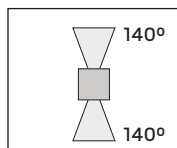

Moderni ja ajaton seinävalaisin sisustuvaleistukseen. Saatavana mattavalkoisena ja harjattu alumiinina.

E-nr E-no Snro	Benämning Name Nimi	LED-färg LED color LEDin väri	Färg Color Väri	Effekt Effect Teho
74 502 78	Case LED 4W	3000K	Vit sidenmatt White silky matt Mattavalkoinen	5W ± 5%
74 502 79	Case LED 4W	3000K	Polerad aluminium Polished aluminium Harjattu alumiinina	5W ± 5%