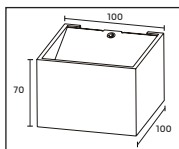

Symbolförklaring - Symbols - Merkkien selitykset

Uppfyller kraven enligt EN-60598.

Confirms EN-60598.

Täyttää standardin EN 60598 vaatimukset.

Armatur avsedd endast för inomhusbruk.

Intended for indoor use.

Tarkoitettu sisäkäyttöön.

Beröringsskyddad utförande för torra miljöer inomhus.

Touch-proof design for dry indoor environments.

Kosketussuojattu rakenne kuiviin sisätiloihin.

LED-ljuskälla.

LED light source.

LED-valonlähde.

Anger skyddsklass, klass I, för jordad anslutning.

Specifies the safety class, class I, for earth connection.

Ilmoittaa suojausluokan, luokka I, maadoitettu.

Anger driftspänning.

Working voltage.

Käyttöjännite.